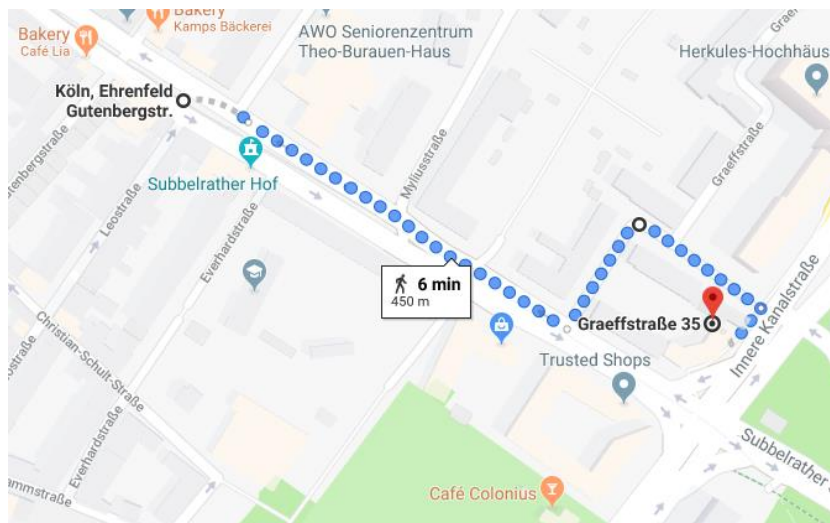

Wegbeschreibung

Inhouse-Kampagnen-Büro Köln

Anreise mit der Bahn

Ankunft Hauptbahnhof

Mit der Straßenbahn:

Circa 15 Minuten

5 - Köln Ossendorf bis Haltestelle Gutenbergstr., auf der Subbelratherstr. nach Süd-Osten bis Graeffstr, hier links abbiegen. Der Straße nach rechts folgen bis zur Hausnummer 35a (rechte Seite)

Adresse Graeffstr. 35a, 50823 Köln
Eingang rechts neben Parkgaragen-Einfahrt.

Anreise mit dem Flugzeug

Ankunft Flughafen Köln Bonn

S-Bahn:

Circa 40 min

Einstieg beim Flughafen Bahnhofsebene.

S19, R6, R8 oder ein anderer Zug zum Kölner Hbf.

Ab hier gilt derselbe Prozess wie bei Anreise mit der Bahn.

Das Büro findet sich im 1. Stock. Herzlich Willkommen bei der PFG!

Für die Anreise mit dem PKW möchten wir darauf hinweisen, dass in der Nähe des Büros keine PFG-spezifischen Parkplätze zur Verfügung stehen. Wir wünschen Ihnen eine gute Anreise und einen angenehmen Aufenthalt bei der PFG.

Falls Sie Fragen haben, rufen Sie uns bitte an: **03031177716**

Homepage öffentliche Verkehrsmittel: www.kvb.de